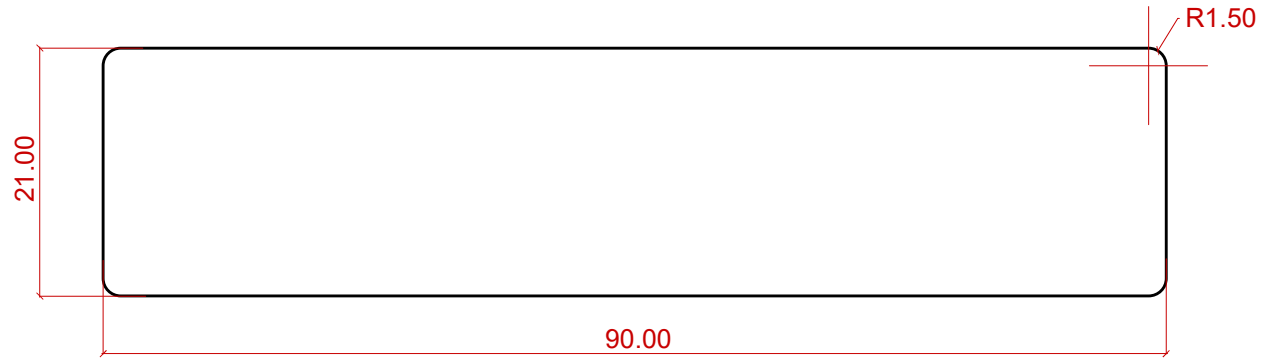

PROFILE: **SMOOTH / DECKING**  
SIZE : **21 x 90 mm**

[mm]